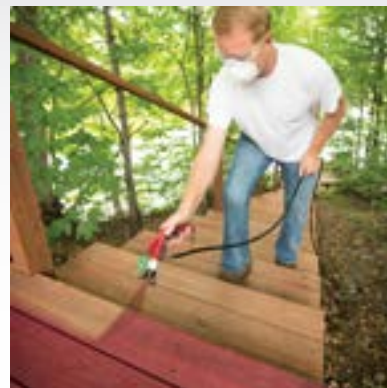

HEA | HIGH EFFICIENCY
AIRLESS™

Pintar es más fácil con ControlMax.™

Serie ControlMax
GAHESA

TITAN®

HEA | HIGH EFFICIENCY AIRLESS™

Pintar es más fácil con ControlMax™

La nueva tecnología High Efficiency Airless™ elimina el miedo a la pulverización, con un control sin igual y con un sistema de ventilación interno para un acabado más uniforme.

- ▶ **55% MENOS DE DESPERDICIO DE PINTURA**
- ▶ Una pulverización más suave, mejora el control para un acabado más consistente
- ▶ Elimina el miedo a pintar sin aire

Perfecta para construcción o semi profesionales que esten listos para dar el siguiente paso. El sistema HEA se puede usar con una amplia gama de materiales, incluyendo trabajos en interior y exterior. Fácil de transportar.

- ▶ Dura 3 veces más que otros pulverizadores de su nivel
- ▶ Para pulverizar revestimientos sin diluir
- ▶ La sección de fluido es reemplazable, para alargar la vida útil del pulverizador.

MENOS PINTURA DESPERDICIADA