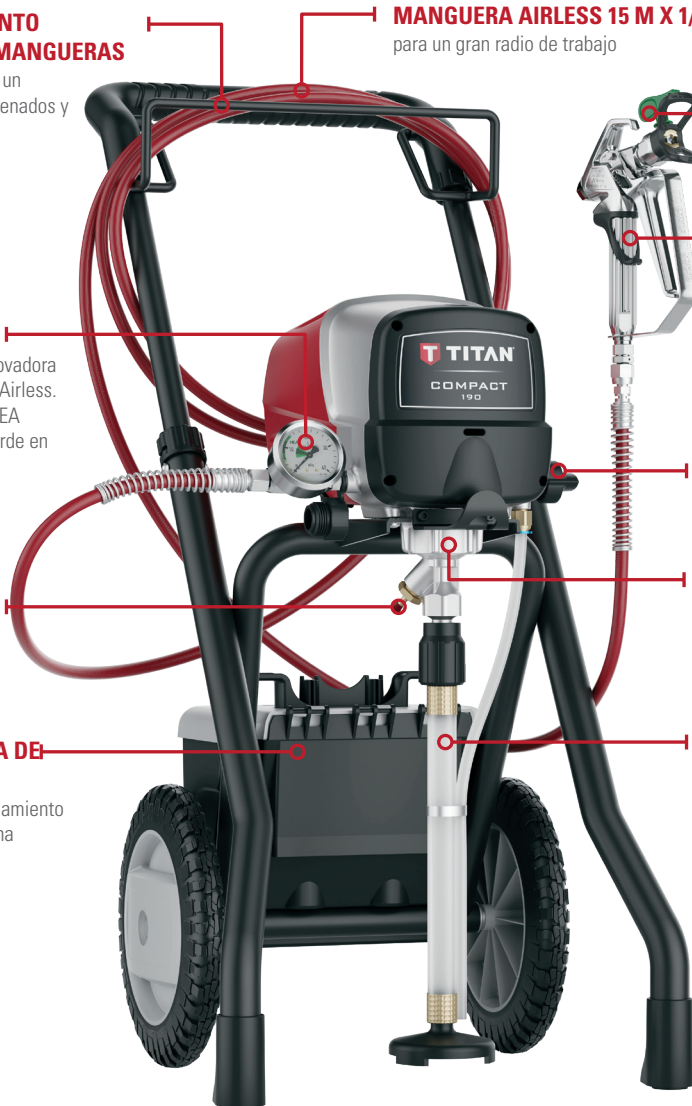

## MANÓMETRO HEA

Mayor duración gracias a la innovadora tecnología HEA de baja presión Airless. El rango de presión óptimo de HEA (80-140 bar) está marcado en verde en el manómetro

## VÁLVULA DE ENTRADA DE EMPUJADOR

Garantiza una alta fiabilidad. Una sola pulsación y la válvula de entrada queda libre

## CARRO LIGERO CON CAJA DE HERRAMIENTAS

Para un transporte y un almacenamiento optimizados. No pierda nunca una herramienta en la obra

## ABSORCIÓN DIRECTA DEL BOTE DE PINTURA

para una pintura rápida y limpia

ESPECIFICACIONES	COMPACT 190
Suministro máx.	1,9 l/min
Tamaño de la boquilla máx.	0,019 in
Presión máx. de funcionamiento	200 bar/20 MPa
Peso	18 kg
Motor	Motor eléctrico de 800 W
Tensión	230 V ~ 50 Hz/240 V ~ 50 Hz
Ámbito del suministro	Unidad base Compact 190, pistola RX-80, boquilla HEA Pro 517, manguera Airless de 15 m x 1/4 in
N.º DE PIEZA	2429263