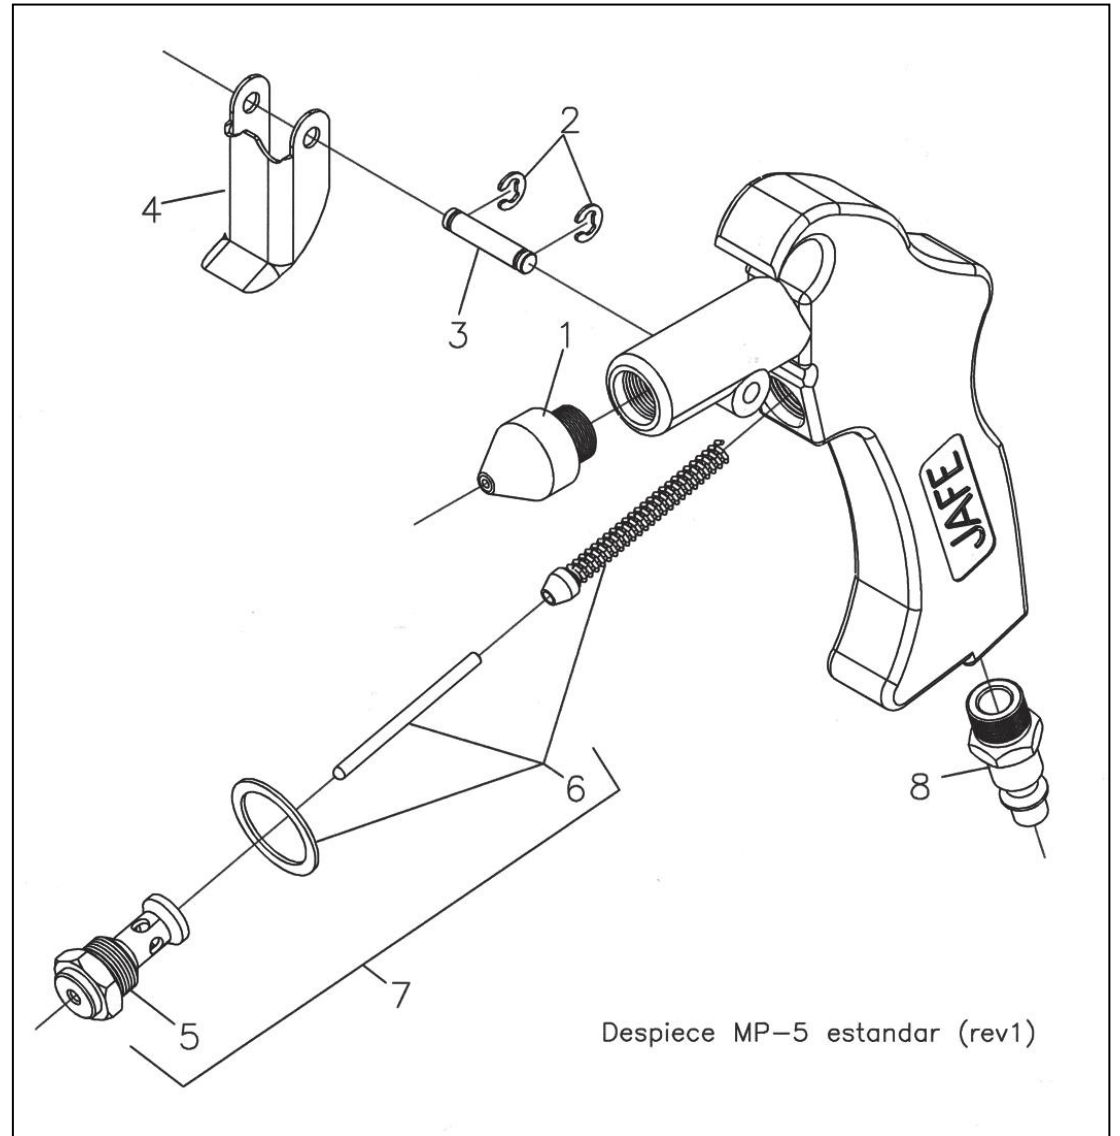

Despiece MP 5

Ref. 04050000

Núm.	Ref.	Denominación
1	50077B	Boquilla
2	500061B	Anillo sejer, 2 unidades
3	500671B	Eje gatillo, 1 unidad
4	50068B	Gatillo
5	50069B	Caja válvula
6	50016	Cierre válvula
7	50070	Conjunto válvula
8	10CR1/4MBLISTER	Adaptador