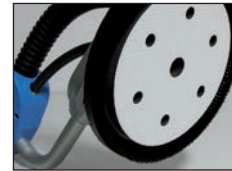

ARTÍCULO	REFERENCIA	CARACTERÍSTICAS	UNDS.
1	Manguera de aspiración	23040020003	Longitud 4 m.	1 und.
2	Base plato lijadora	2304002069		1 und
3	Cubierta plato lijadora	2304002067		1 und
4	Soporte espuma velcro	2304002070		1 und
5	Disco de lija	2501225060 2501225080 2501225100 2501225120 2501225150 2501225180 2501225220	Soporte tipo malla perforado que facilita la aspiración del polvo producido durante el trabajo de lijado. Beneficios: Mejor ambiente de trabajo, por una atmósfera más limpia. Mayor vida útil y mayor capacidad de trabajo de los discos. Diam. 225 mm.	10 unds.
6	Alicates de punta exteriores	2304002071		1 und
7	Conector aspirador	2304002073		1 und
8	Bolsa nylon de transporte	2304002075		1 und
9	Asa auxiliar	2304002072B		1 und